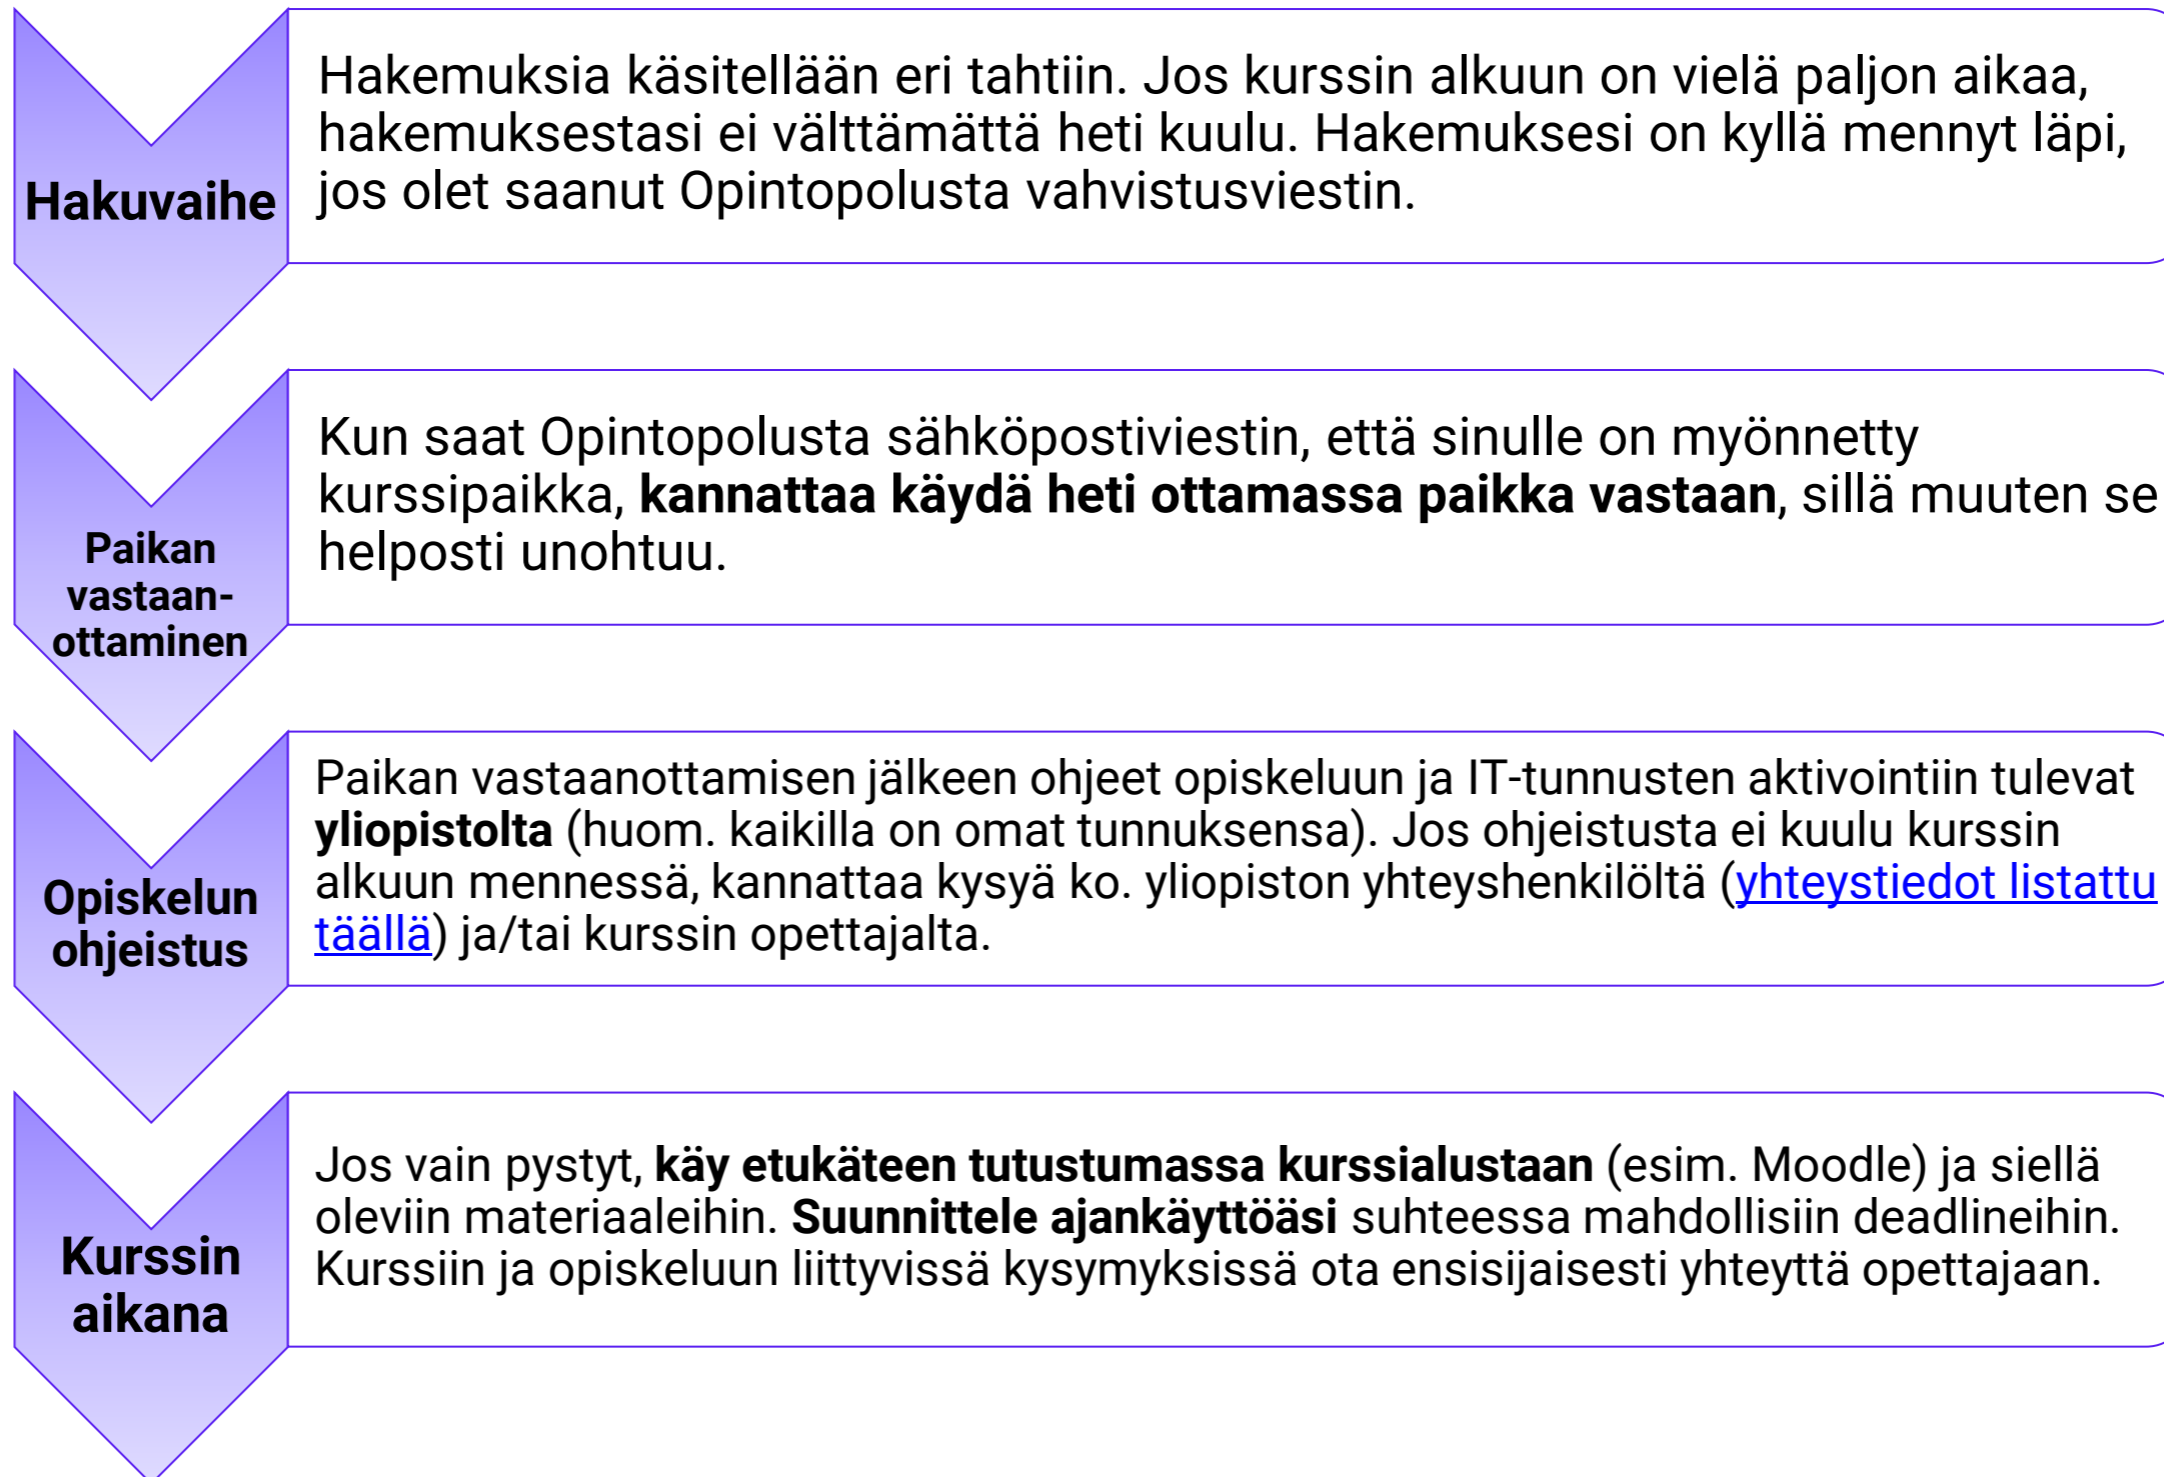

Mitä tapahtuu hakemisen jälkeen?

Muista tarkastaa **usein kysytyt kysymykset**:
moniin kysymyksiin on vastattu siellä!